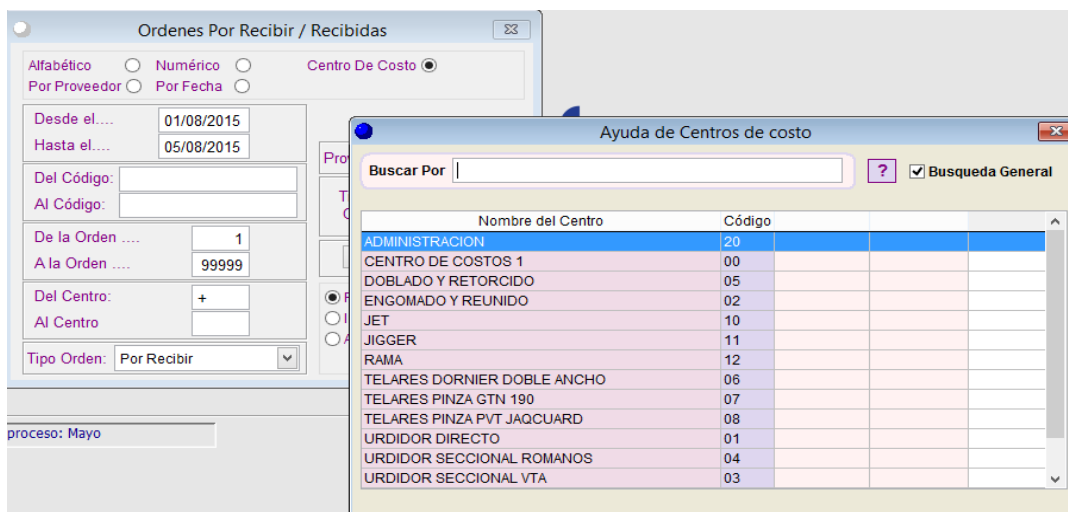

## Ordenes por Recibir

**Beneficio:** Se agrega en el menú reportes, la opción para que el usuario pueda realizar búsquedas por código de referencia, al colocar el cursor en el campo desde hasta, el usuario debe ingresar un carácter y oprimir la tecla enter se despliega un menú de ayuda de todas las referencias relacionadas en el sistema, aplica para ayudas de, proveedor y centro de costos.

### Ruta para esta funcionalidad

Modulo: *Compras e Importaciones*

Menú: *Reportes \ Ordenes por recibir \ Del código - Hasta.*

The screenshot shows the 'Ordenes Por Recibir / Recibidas' window with the 'Ayuda de Referencias' dialog box open. The dialog has a search field labeled 'Buscar Por' and a checked option for 'Busqueda General'. Below the search field is a table with the following data:

### Ruta para esta funcionalidad

Modulo: *Compras e Importaciones*

Menú: *Reportes \ Ordenes por recibir \ Por Proveedor*

**Ruta para esta funcionalidad**

Modulo: *Compras e Importaciones*

Menú: *Reportes\ Ordenes por recibir \ Centros de costos.*