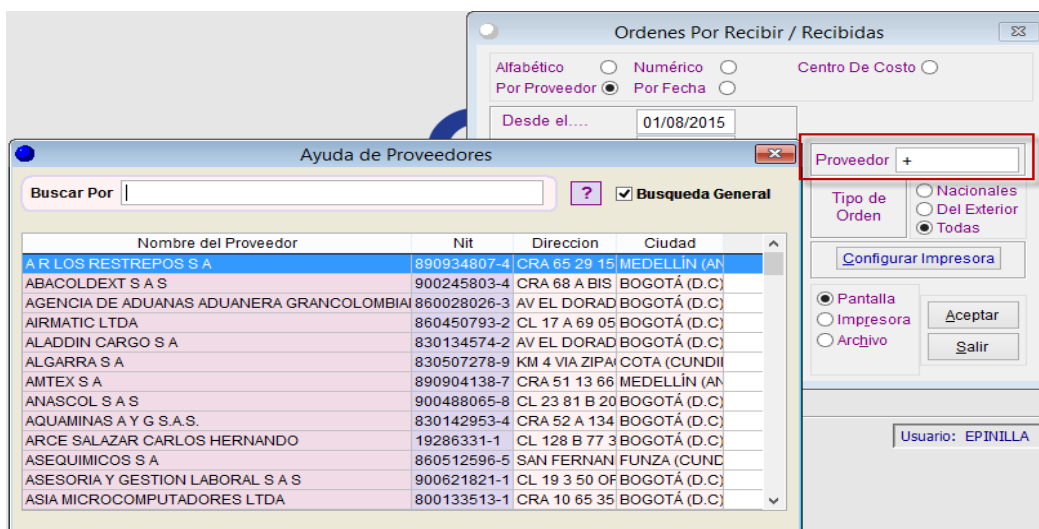

Ruta para esta funcionalidad

Modulo: *Compras e Importaciones*

Menú: *Reportes\ Ordenes por recibir \ Centros de costos.*

Para mayor información sobre nuestros productos o para solicitar servicio de soporte y/o capacitación con uno de nuestros ingenieros especializados, contáctenos a través del PBX (57-1) 2447404, al correo electrónico info@factory.com.co o visítenos por nuestra página web www.factory.com.co